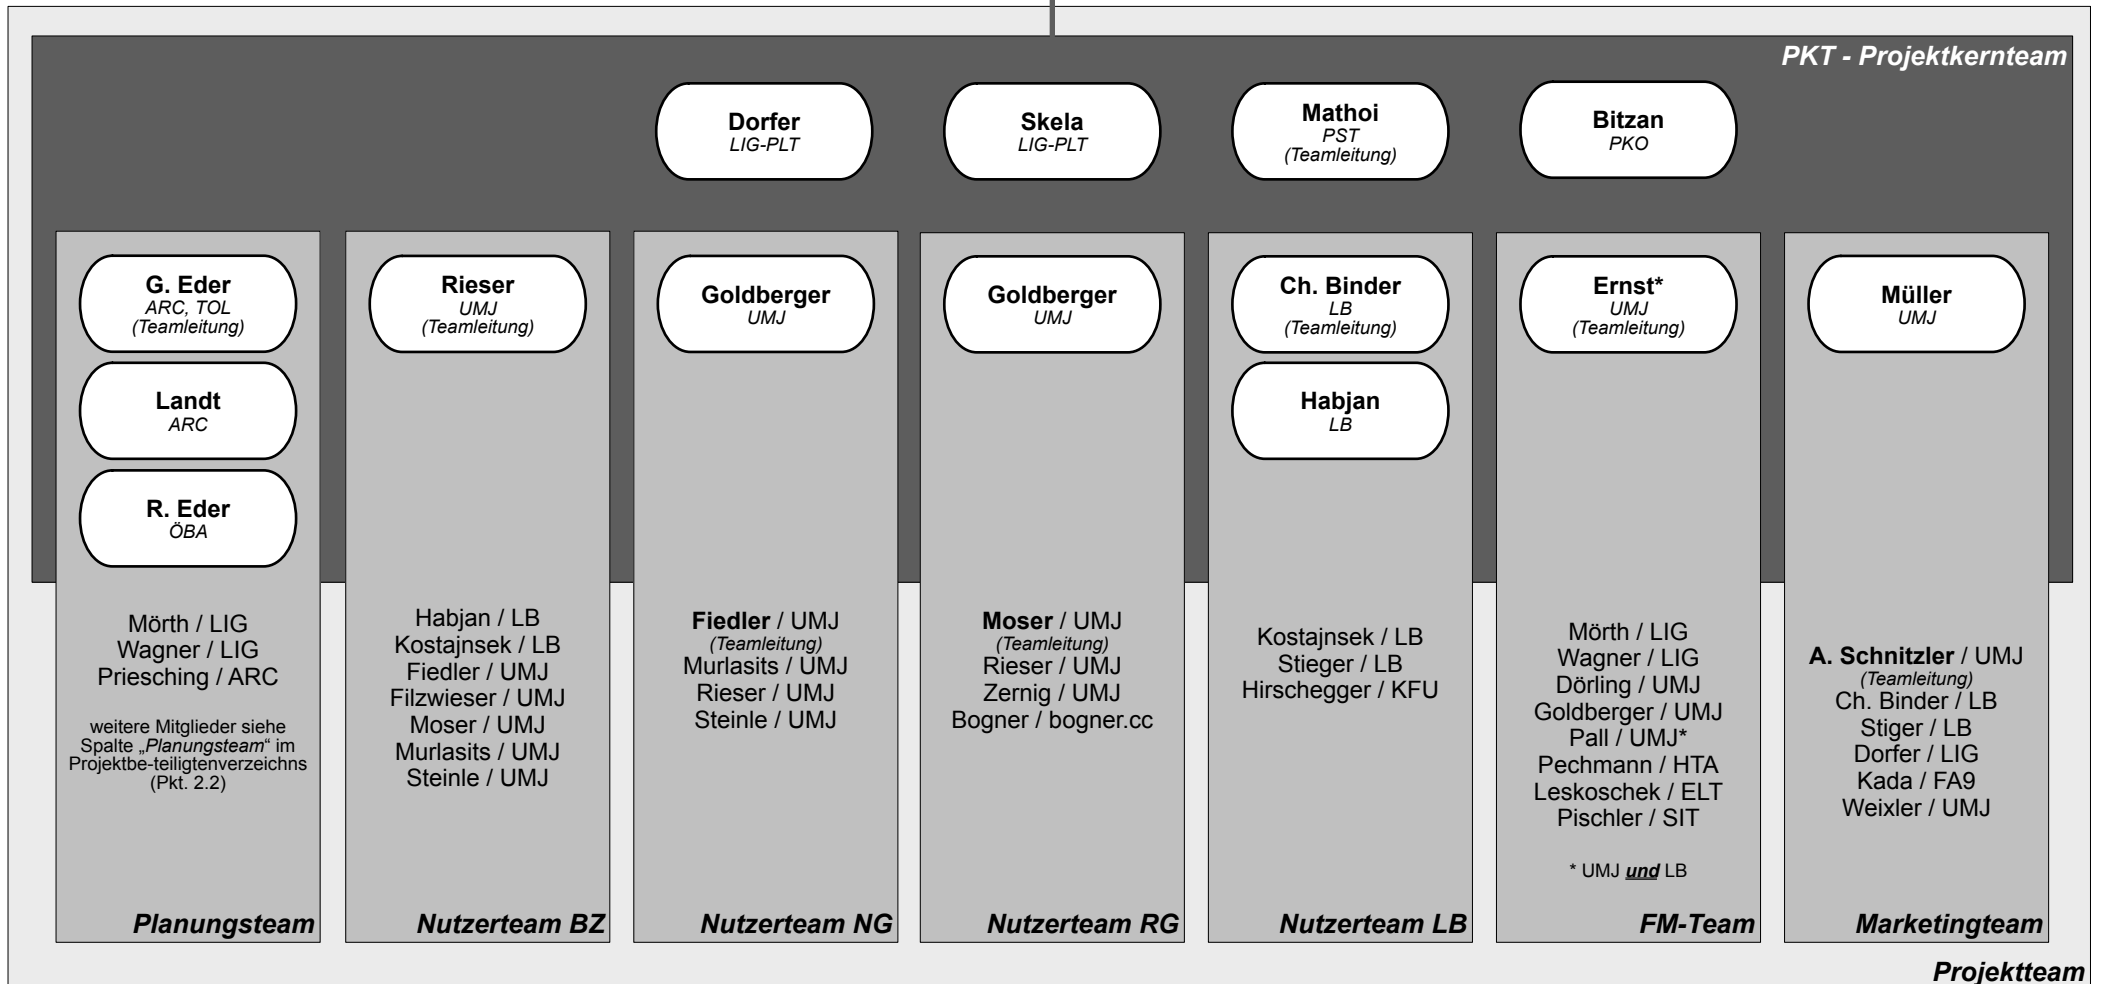

Projektorganisation Joanneumsviertel Kernprojekt

Projektkommunikationsstruktur Joanneumsviertel Kernprojekt

ORGA_09-14_Projektorganisation_v1-4_THM.graffle